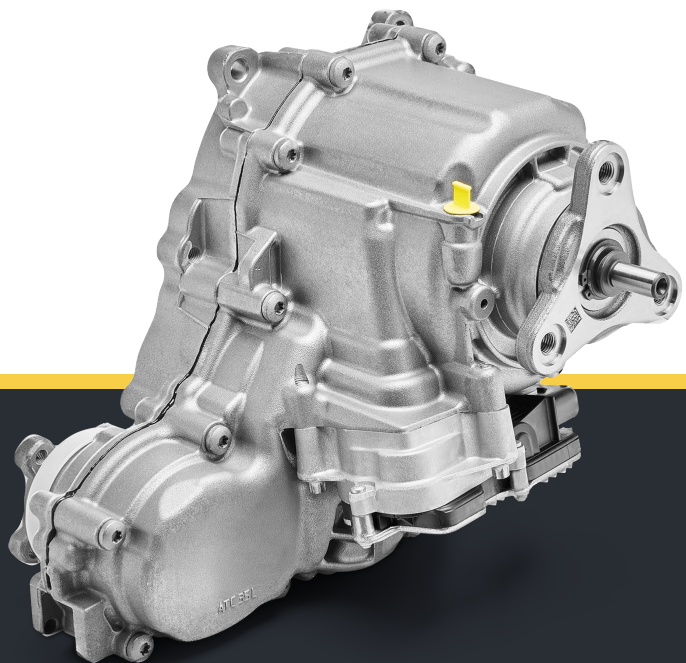

LEISTUNGSSTARKE

VERTEILERGETRIEBE

NACHHALTIG WIEDERAUFBEREITET

UNSER PRODUKTPORTFOLIO

OE-Nummer	Encory Sachnummer	Auszug Baureihen (BMW & Mini Fahrzeuge)
3455131	BR3437745	E83N
3455133	BR3457599	E83, E83N
3455136	BR3457598	E83, E83N
5A371E1	BR5A4A0C0	E70N, E71
5A371E2	BR5A4A0C1	F15, F16, F25, F26
5A371E9	BR5A4A085	E84
5A371F2	BR5A4A094	F01N, F02N, F06, F06N, F07, F07N, F10, F10N, F11, F11N, F12, F12N, F13, F13N, F20, F20N, F21, F21N, F22, F22N, F23, F23N, F30, F30N, F31, F31N, F32, F32N, F33, F33N, F34, F34N, F35N, F36, F36N
5A371F3	BR5A4A093	F10, F10N, F11, F11N, F18N, F20, F20N, F21, F21N, F22, F22N, F23, F30, F30N, F31, F31N, F32, F32N, F33, F33N, F34, F34N, F35, F35N, F36, F36N

Kontaktieren Sie uns gerne für Preisankünfte und Informationen zur Verfügbarkeit.