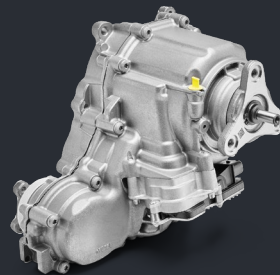

# PRODUKTPORTFOLIO

FÜR BMW & MINI

TURBOLADER

VERTEILERGETRIEBE

LICHTMASCHINE

ANLASSER

**SEIEN SIE GESPANNT AUF MEHR!**

Wir erweitern stetig unser Produktportfolio.